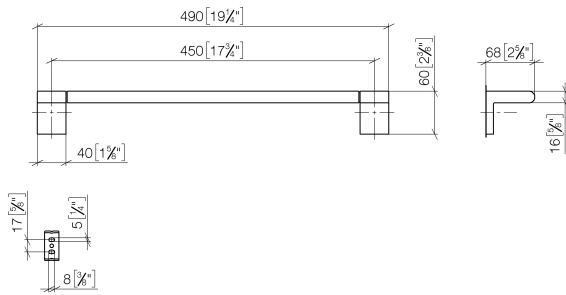

83 045 670

- Calibración 450 mm
- Ancho 490mm
- Altura 60 mm
- Saliente 73 mm

Encaja con ELIO, ENO, LOT, MEM y TARA ULTRA

	Platino cepillado	83 045 670-06
	Cromo	83 045 670-00
	Dark Chrome	83 045 670-19
	Negro mate	83 045 670-33
	Cromo cepillado	83 045 670-93

83 045 670

mm [inches]

83 045 670

Piezas para otros acabados pueden encontrarse aquí:
Cromo

Lista de piezas de recambios

N°	Número de artículo	Denominación	Cantidad de montaje	Plazo de entrega
1	05 17 20 736 00 90	juego de fijación	2	2
2	09 31 11 049 90	varilla	2	2
3	08 17 67 502-06	soporte	1	10
4	04 31 11 113 00 90	varilla	2	2
5	90 28 22 651 00-06	soporte	1	10
6	08 17 67 503-06	soporte	1	10