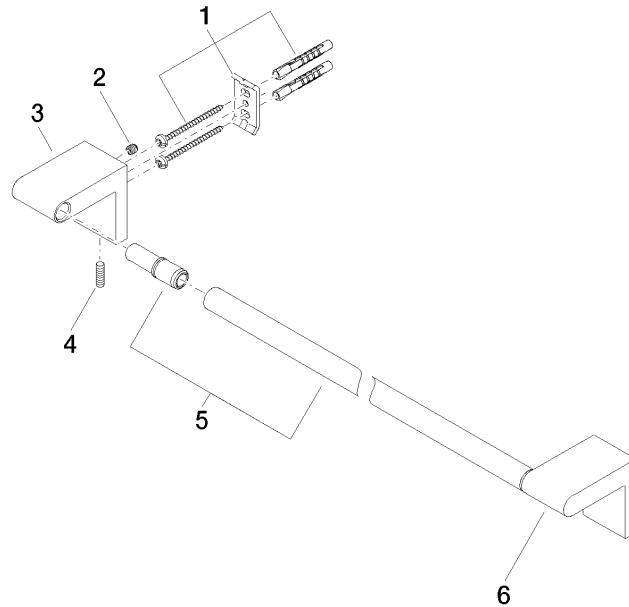

83 045 670

- Calibración 450 mm
- Ancho 490mm
- Altura 60 mm
- Saliente 73 mm

Encaja con ELIO, ENO, LOT, MEM y TARA ULTRA

	Platino cepillado	83 045 670-06
	Cromo	83 045 670-00
	Dark Chrome	83 045 670-19
	Negro mate	83 045 670-33
	Cromo cepillado	83 045 670-93

83 045 670

mm [inches]

83 045 670

Piezas para otros acabados pueden encontrarse aquí:
Cromo

Lista de piezas de recambios

N°	Número de artículo	Denominación	Cantidad de montaje	Plazo de entrega
1	05 17 20 736 00 90	juego de fijación	2	2
2	09 31 11 049 90	varilla	2	2
3	08 17 67 502-06	soporte	1	10
4	04 31 11 113 00 90	varilla	2	2
5	90 28 22 651 00-06	soporte	1	10
6	08 17 67 503-06	soporte	1	10